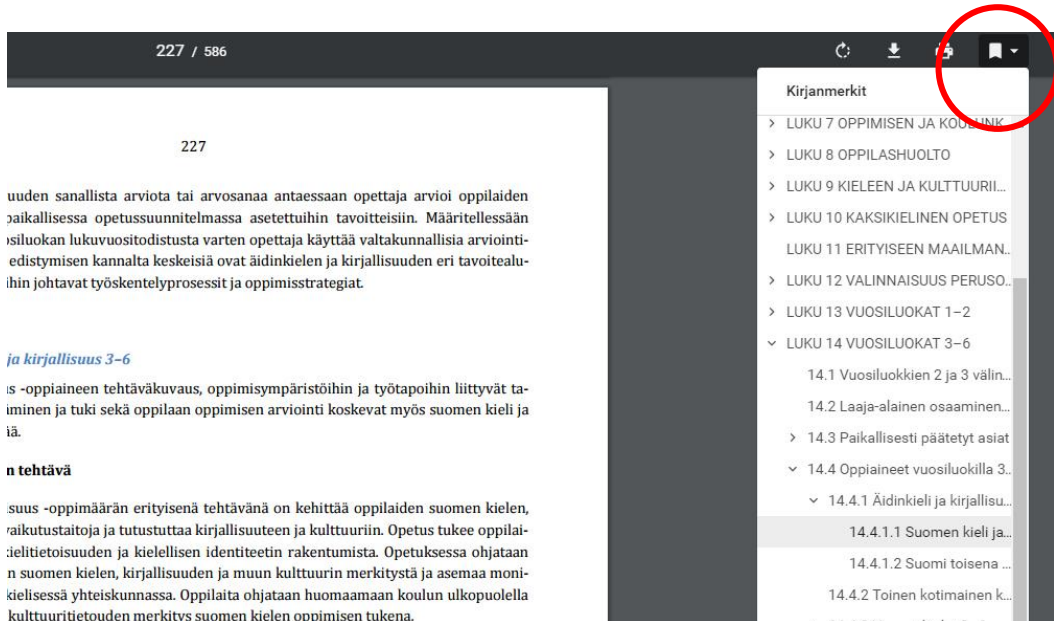

# OHJE OPSIN KÄYTTÖÖN 2016

Peruskoulun OPS löytyy osoitteesta <http://nk.oulu.fi/ops/>

Jos avaat opsin esim. Google Chrome –selaimella, niin löydät navigointipanelin ylänurkasta

Jos lataat OPSin omalle koneelle ja avaat sen Adobe Readerillä, voit avata navigointipanelin vasempaan reunaan.

Myös sisällysluettelon otsikot toimivat linkkeinä suoraan oikeaan kohtaan dokumentissa.