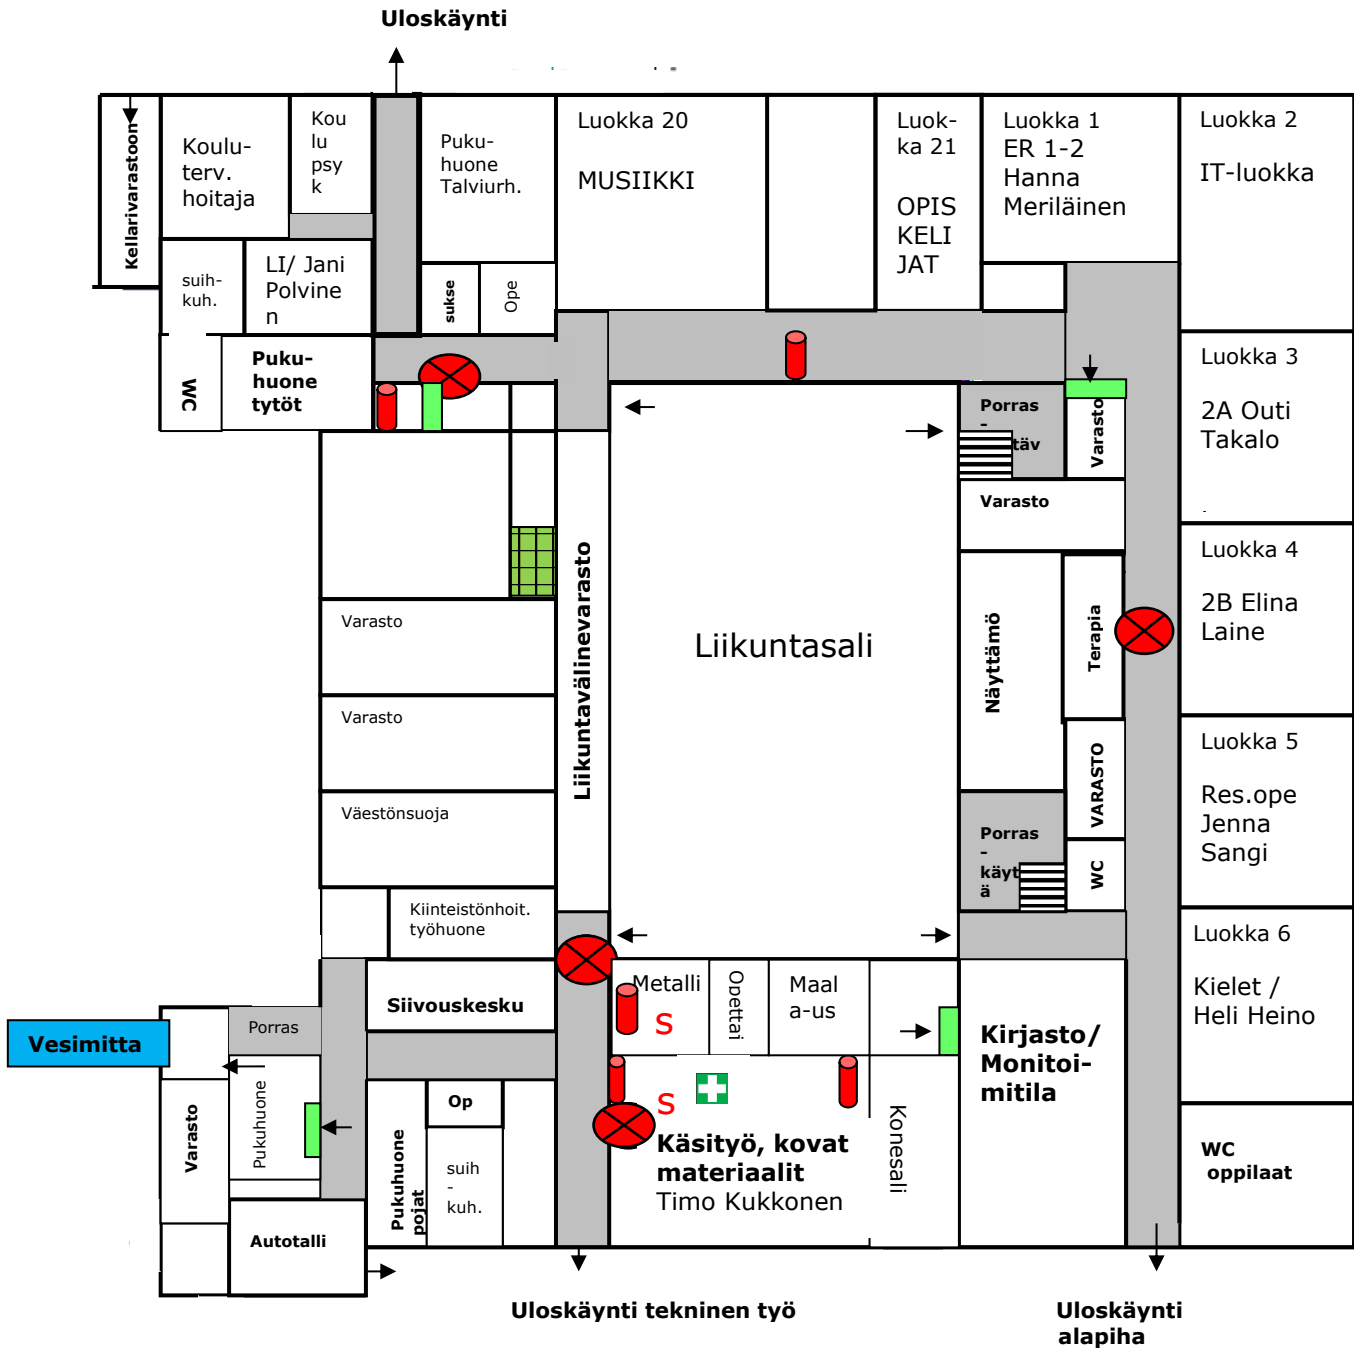

Oulun normaalikoulu, Koskela

Pohjapiirros alakerta

ENSIAPUKAAPPI

S

SAMMUTUSPEITE

ALAPIHA

KÄSISAMMUTIN

PALOPOSTI

SÄHKÖPÄÄKESKUS

SÄHKÖKESKUS

PALLOKENTTÄ

Pohjapiirros yläkerta

 ENSIAPUKAAPPI

**S** SAMMUTUSPEITE

 KÄSISAMMUTIN

 PALOPOSTI

 SÄHKÖPÄÄKESKUS

 SÄHKÖKESKUS