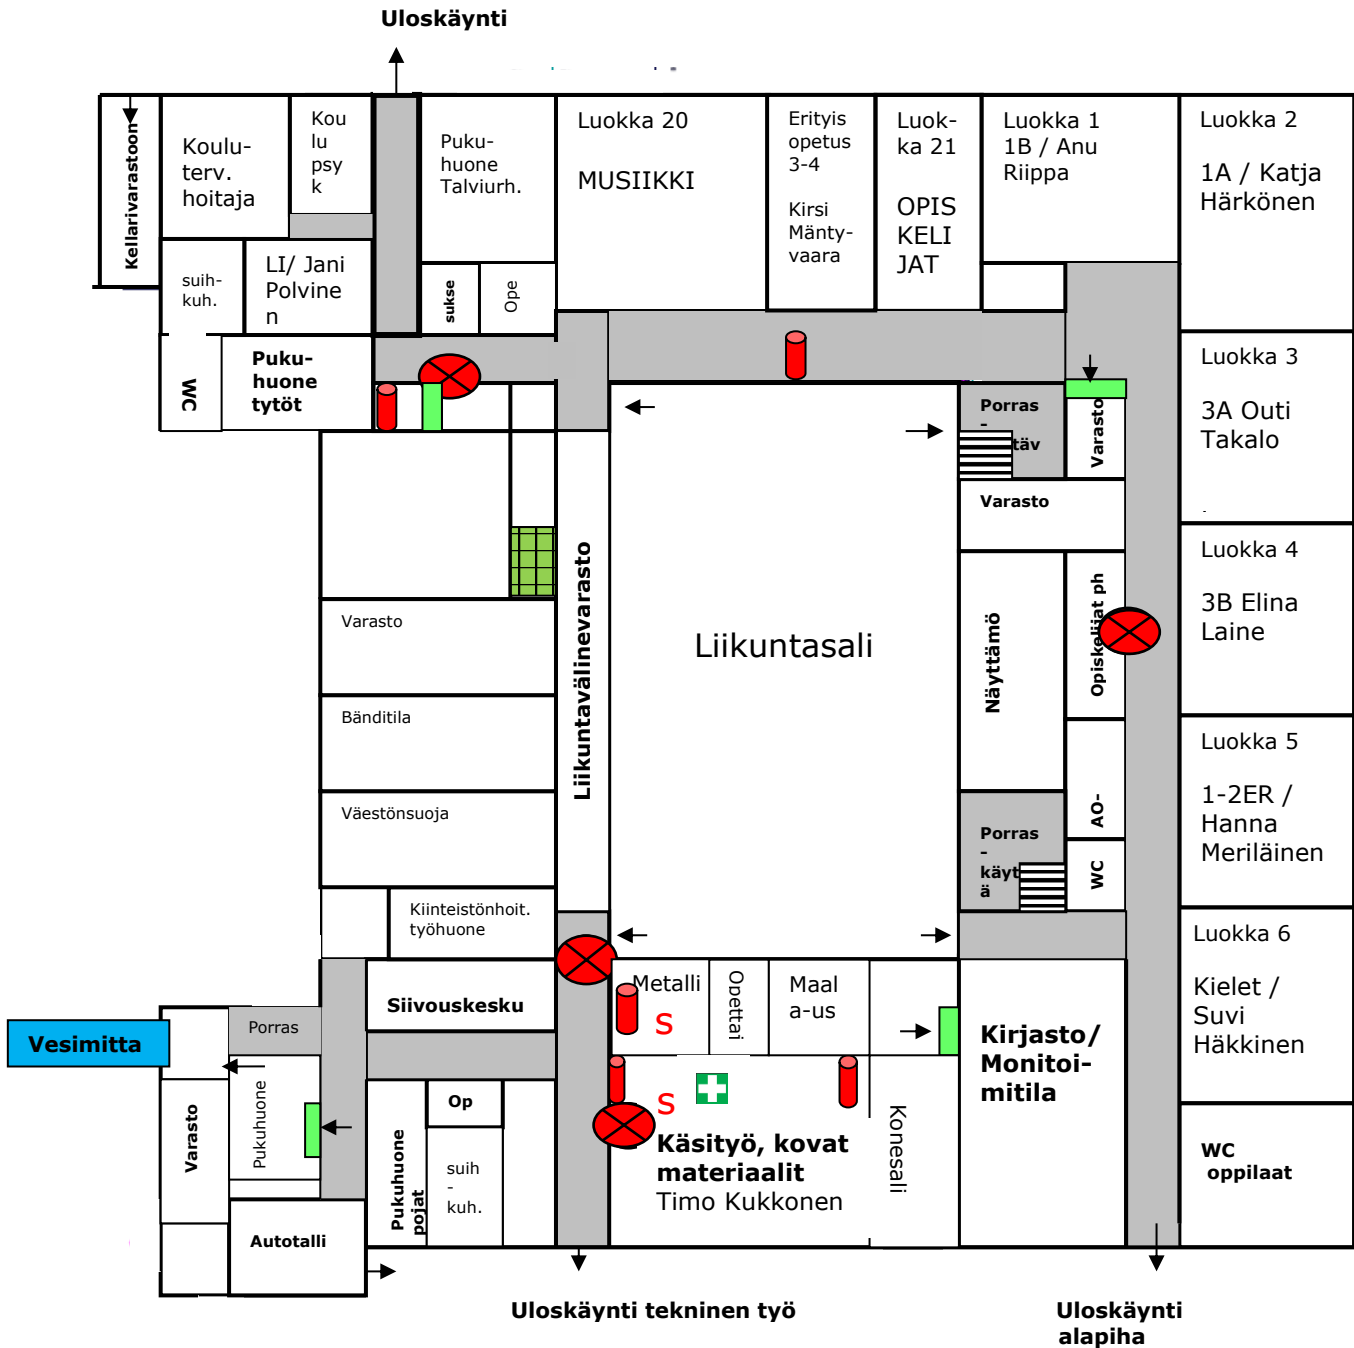

Oulun normaalikoulu, Koskela

Pohjapiirros alakerta

PALLOKENTTÄ

ENSIAPUKAAPPI

SAMMUTUSPEITE

ALAPIHA

KÄSISAMMUTIN

PALOPOSTI

SÄHKÖPÄÄKESKUS

SÄHKÖKESKUS

Oulun normaalikoulu, Koskela

Pohjapiirros yläkerta

 **ENSIAPUKAAPPI**

S **SAMMUTUSPEITE**

 **KÄSISAMMUTIN**

 **PALOPOSTI**

 **SÄHKÖPÄÄKESKUS**

 **SÄHKÖKESKUS**